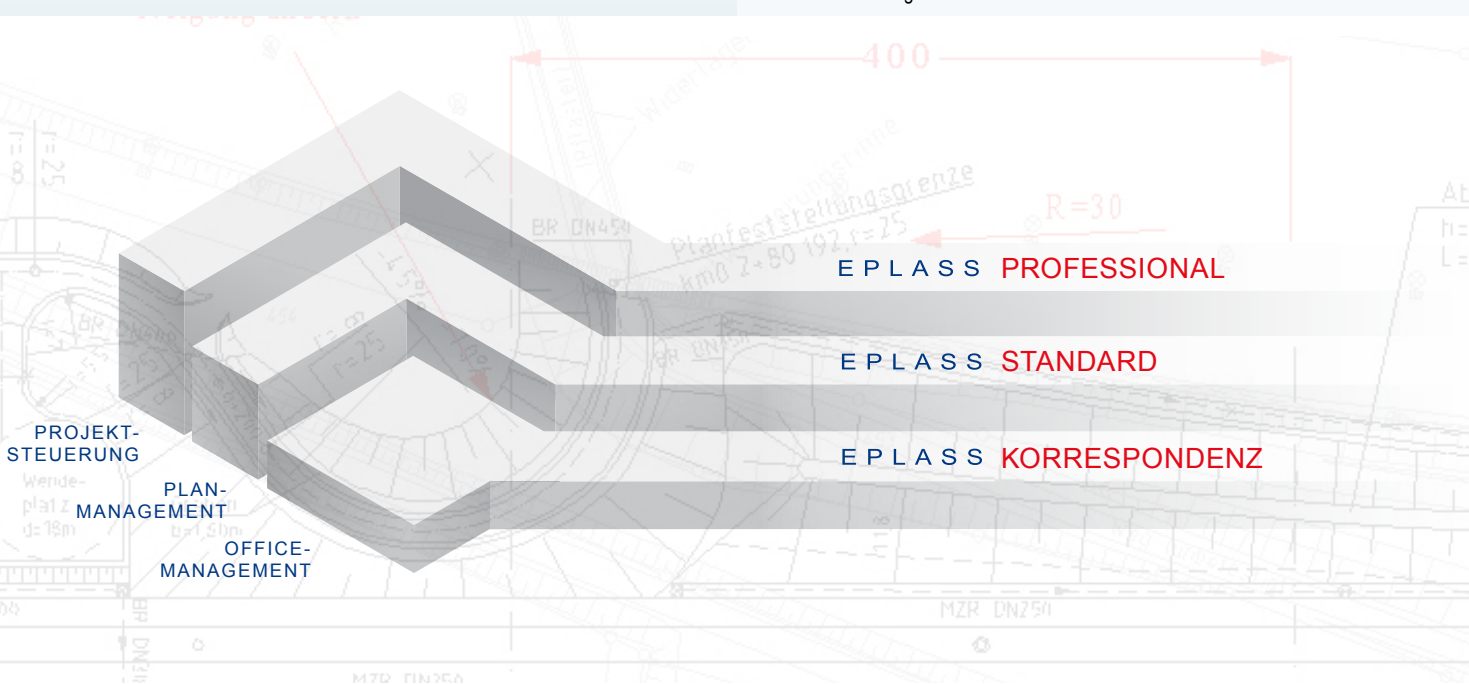

PLANMANAGEMENT EPLASS STANDARD

- Beinhaltet alle Funktionen des Programms **EPLASS KORRESPONDENZ**.
- Organisierte Verteilung aller Pläne inkl. Begleitdokumente (DWG- und Plotfiles, Stahllisten, Statiken etc.)
- Dokumentation aller Planläufe (Historie) und komfortable Suche
- Ortsunabhängige Verknüpfung aller am Bau beteiligten Stellen über das Internet
- Integrierter Viewer ermöglicht das Anzeigen der Pläne bzw. die Erstellung von Prüfeinträgen (Redlining)

PROJEKTSTEUERUNG EPLASS PROFESSIONAL

- Beinhaltet alle Funktionen der Programme **EPLASS KORRESPONDENZ** und **EPLASS STANDARD**
- Automatische Indexverwaltung der Pläne
- Komplexe Planabläufe werden mit vordefinierten Workflows gesteuert
- Das Terminmanagement erfolgt automatisiert und bietet eine Reihe von Auswertungen (Ampellisten, MS Excel)
- Vergleich von unterschiedlichen Plänen oder Indizes eines Planes